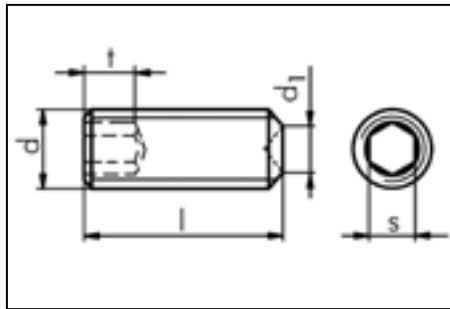

## ГВИНТ DIN 916 (ISO 4029)

З внутрішнім шестигранником і зворотнім конусом

Твердість 450 HV

Сталь без покриття

Сталь оцинкована, блакитне пасивування

Нержавіюча сталь A1, A4

Диаметр d мм	M 3	M 4	M 5	M 6	M 8	M 10	M 12	M 14	M 16
d, мм	1,4	2	2,5	3	5	6	8	9	10
t мм	1,2	1,5	2	2	3	6	8	5,6	10
s мм	1,5	2	2,5	3	4	5	6	6	8